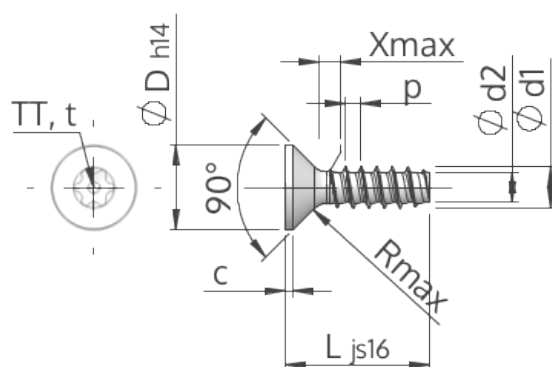

**Technische gegevens**  
**STP430500160S**

Produktnummer		STP430500160S
Norm		STP43
Materiaal		veredeld staal
Oppervlak		verzinkt 5-7 µm, getempert, blauw / transparant gepassiveerd
Schroefdraad buiten-Ø	<b>d1</b>	5.00 <sup>+0.15</sup> mm
Schroefdraad kern-Ø	<b>d2</b>	3.53 mm
Spoed	<b>p</b>	1.80 mm
Lengte	<b>L</b>	16.00 ±0.55 mm
Kop-Ø	<b>D</b>	10.00 <sub>-0.36</sub> mm
Cylindrische kophoogte	<b>C</b>	0.75 mm
Draaduitloop	<b>X</b>	2.50 mm
Radius	<b>R</b>	2.00 mm
TX		TT25
Indringdiepte	<b>t</b>	1.25 - 1.65 mm
Draad		STS-plus
Gewicht		2.266 kg / 1000 stuk
Douane tarief nummer		73 181 499