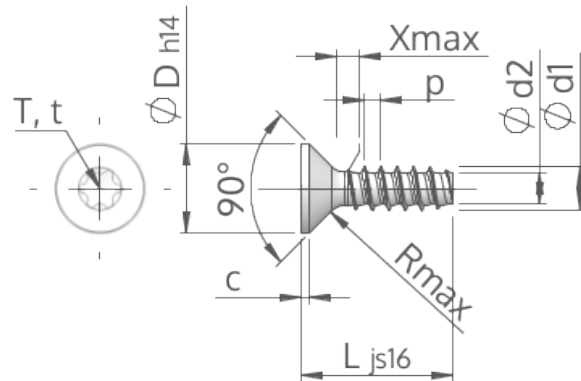

Detalii tehnice STP410600650B

Numărul articolului		STP410600650B
Norma		KN6041
Material		oțel, călit
Exterior		zincat, Nichelat, pasivat negru / nu conține Cr-VI, recopt, ermetizat
Diametrul exterior al filetului-Ø	d1	6.00 ^{+0.15} mm
Diametru șurub	d2	4.26 mm
Pasul filetului	p	2.14 mm
Lungimea	L	65.00 ±0.95 mm
Diametrul capului-Ø	D	12.00 _{-0.43} mm
Cap cilindric	C	0.85 mm
Tija	X	3.00 mm
Radius	R	2.40 mm
hexalobular		T30
Adâncimea de penetrării	t	1.50 - 2.00 mm
Fir		STS-plus
Greutate		9.957 kg / 1000 unități
Tariful vamal nr.		73 181 499