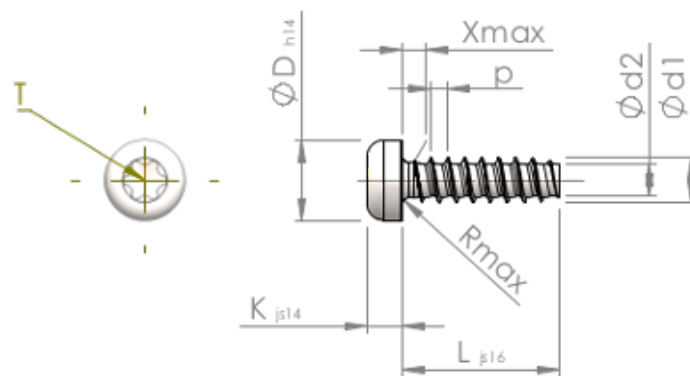

## Detalii tehnice STP390350060J

Numărul articolului		STP390350060J
Norma		KN6039
Material		oțel inoxidabil A2
Exterior		negru
Diametrul exterior al filetului-Ø	<b>d1</b>	3.50 <sup>+0.10</sup> mm
Diametru șurub	<b>d2</b>	2.45 mm
Pasul filetului	<b>p</b>	1.29 mm
Lungimea	<b>L</b>	6.00 ±0.38 mm
Diametrul capului-Ø	<b>D</b>	6.10 <sub>-0.36</sub> mm
Înălțimea capului	<b>K</b>	2.700 ±0.125 mm
Tija	<b>X</b>	1.80 mm
Radius	<b>R</b>	0.50 mm
hexalobular		T15
Adâncimea de penetrării	<b>t</b>	1.10 - 1.50 mm
Fir		STS-plus
Greutate		0.723 kg / 1000 unități
Tarifal vamal nr.		73 181 410