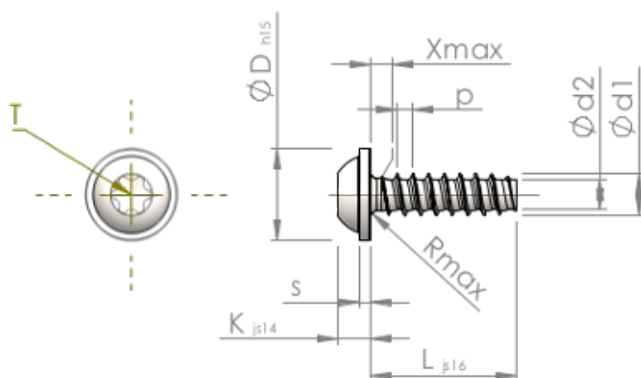

**Technische gegevens**  
**STP380350160B**

Produktnummer		STP380350160B
Norm		KN6038
Materiaal		veredeld staal
Oppervlak		ZnNi zwart-gepassiveerd, getempert, verzegeld
Schroefdraad buiten-Ø	<b>d1</b>	3.50 <sup>+0.10</sup> mm
Schroefdraad kern-Ø	<b>d2</b>	2.45 mm
Spoed	<b>p</b>	1.29 mm
Lengte	<b>L</b>	16.00 ±0.55 mm
Kop-Ø	<b>D</b>	7.50 <sub>-0.58</sub> mm
Kop hoogte	<b>K</b>	2.700 ±0.125 mm
Flensdikte	<b>S</b>	0.90 mm
Draaduitloop	<b>X</b>	1.80 mm
Radius	<b>R</b>	0.50 mm
TX		T15
Indringdiepte	<b>t</b>	1.10 - 1.50 mm
Draad		STS-plus
Gewicht		1.238 kg / 1000 stuk
Douane tarief nummer		73 181 499