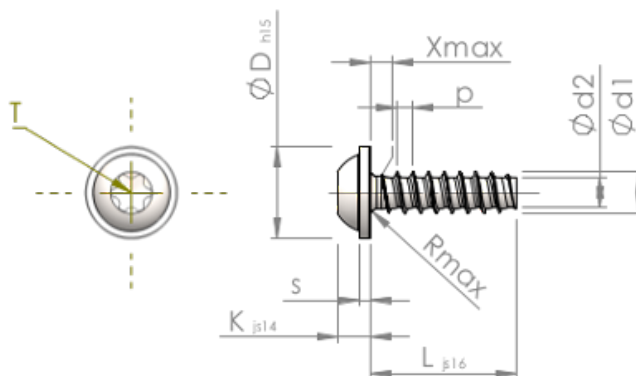

**Technische gegevens**  
**STP380140140S**

Produktnummer		STP380140140S
Norm		KN6038
Materiaal		veredeld staal
Oppervlak		verzinkt 5-7 µm, getempert, blauw / transparant gepassiveerd
Schroefdraad buiten-Ø	<b>d1</b>	1.40 <sup>+0.08</sup> mm
Schroefdraad kern-Ø	<b>d2</b>	0.93 mm
Spoed	<b>p</b>	0.57 mm
Lengte	<b>L</b>	14.00 ±0.55 mm
Kop-Ø	<b>D</b>	3.20 <sub>-0.48</sub> mm
Kop hoogte	<b>K</b>	1.150 ±0.125 mm
Flensdikte	<b>S</b>	0.50 mm
Draaduitloop	<b>X</b>	0.70 mm
Radius	<b>R</b>	0.20 mm
TX		T5
Indringdiepte	<b>t</b>	0.40 - 0.55 mm
Draad		STS-plus
Gewicht		0.145 kg / 1000 stuk
Douane tarief nummer		73 181 499