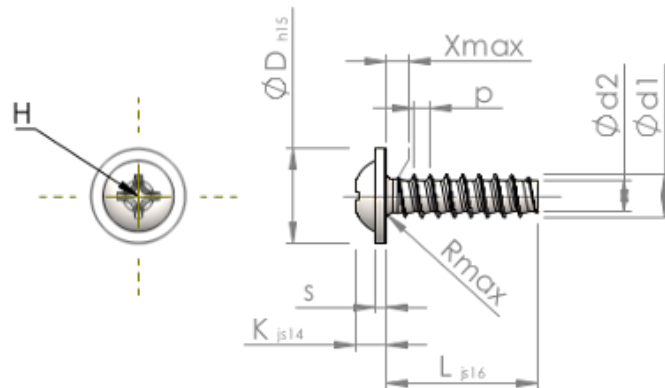

**Technische gegevens**  
**STP310200160S**

Produktnummer		STP310200160S
Norm		KN6031
Materiaal		veredeld staal
Oppervlak		verzinkt 5-7 µm, getempert, blauw / transparant gepassiveerd
Schroefdraad buiten-Ø	<b>d1</b>	2.00 <sup>+0.08</sup> mm
Schroefdraad kern-Ø	<b>d2</b>	1.36 mm
Spoed	<b>p</b>	0.78 mm
Lengte	<b>L</b>	16.00 ±0.55 mm
Kop-Ø	<b>D</b>	4.50 <sub>-0.48</sub> mm
Kop hoogte	<b>K</b>	1.400 ±0.125 mm
Flensdikte	<b>S</b>	0.60 mm
Draaduitloop	<b>X</b>	1.00 mm
Radius	<b>R</b>	0.35 mm
Kruis Maat		H1
Indringdiepte	<b>t</b>	0.51 - 0.97 mm
Draad		STS-plus
Gewicht		0.333 kg / 1000 stuk
Douane tarief nummer		73 181 499